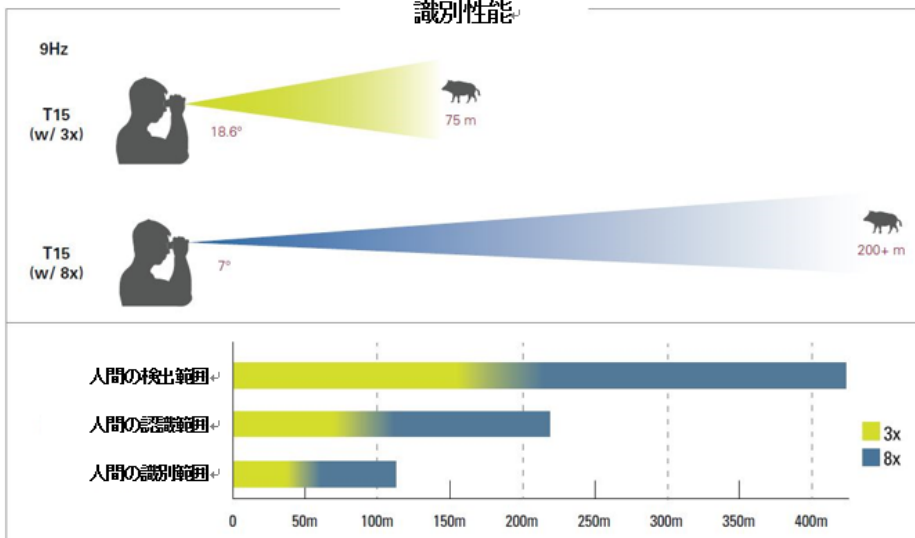

識別性能

(株)ジュピターコーポレーション

名古屋支店 第1営業部
T15担当

〒460-0008
愛知県名古屋市中区栄5-285-20
TEL 052-241-0389
FAX 052-241-0276
E-mail jpc-nagoya-sales1@jupitor.co.jp

URL www.jupitor.co.jp